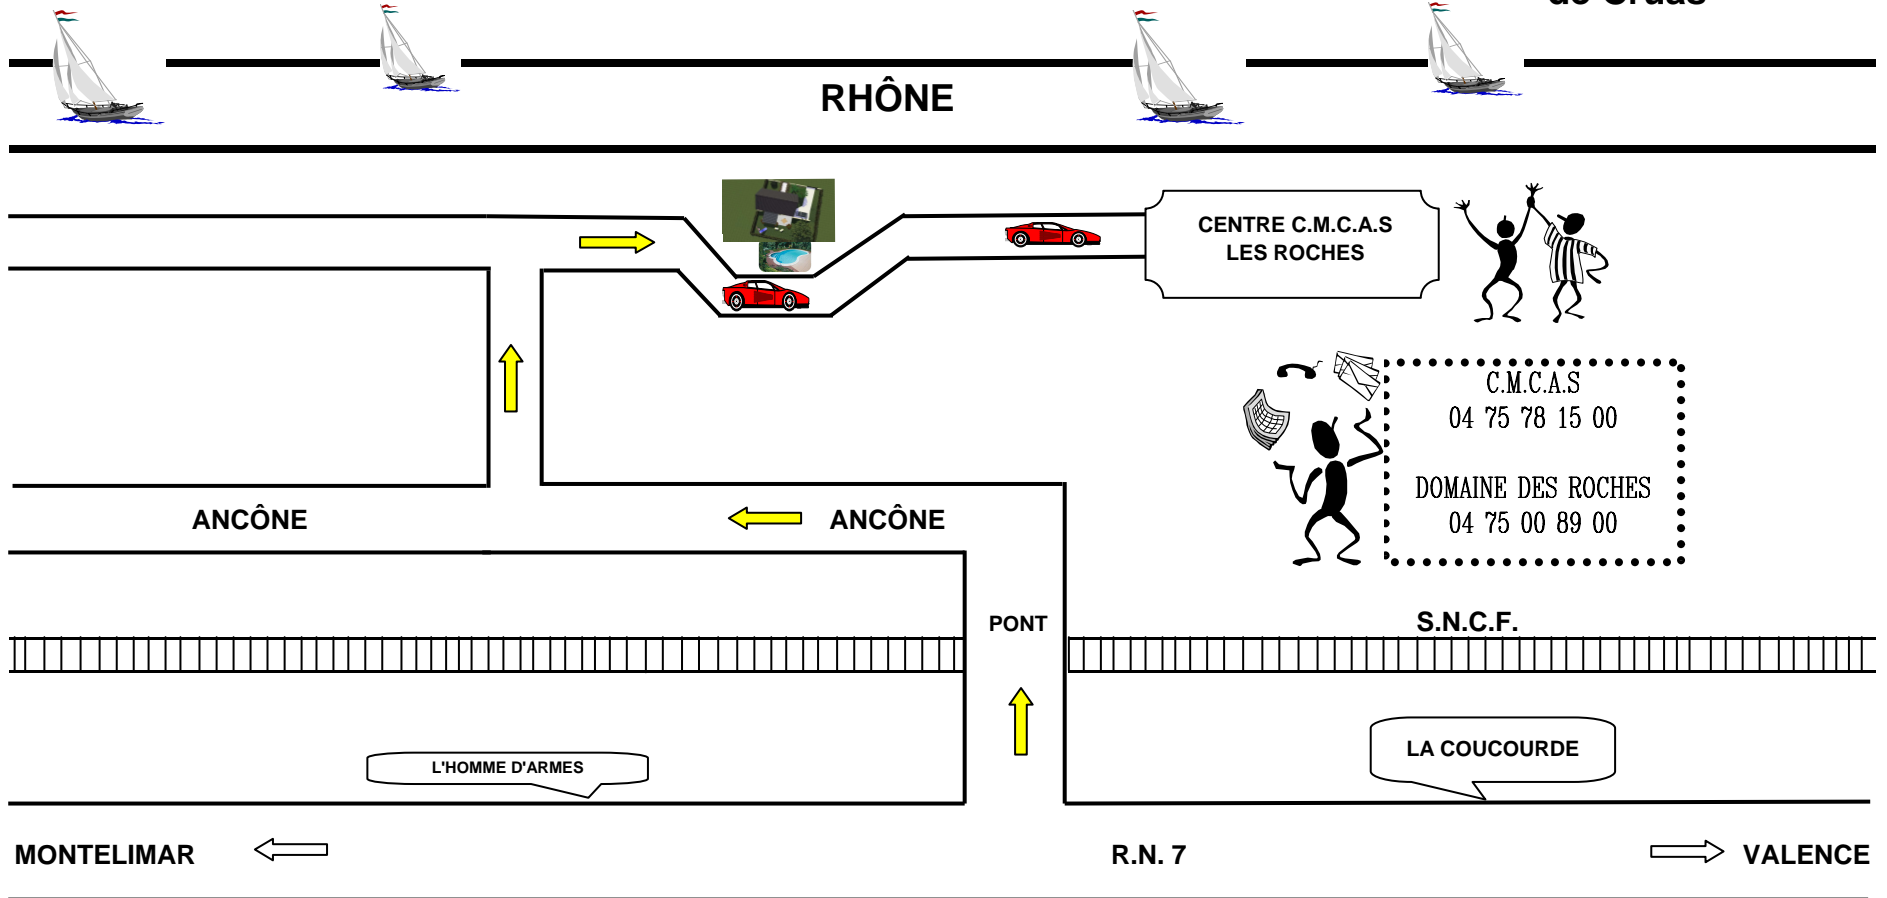

# PLAN D'ACCES AU DOMAINE DES ROCHES

CENTRALE  
de Cruas

RESTAURANT  
LA TÊTE NOIRE

LES TOURETTES  
Prendre la sortie  
Autoroute Montélimar Nord