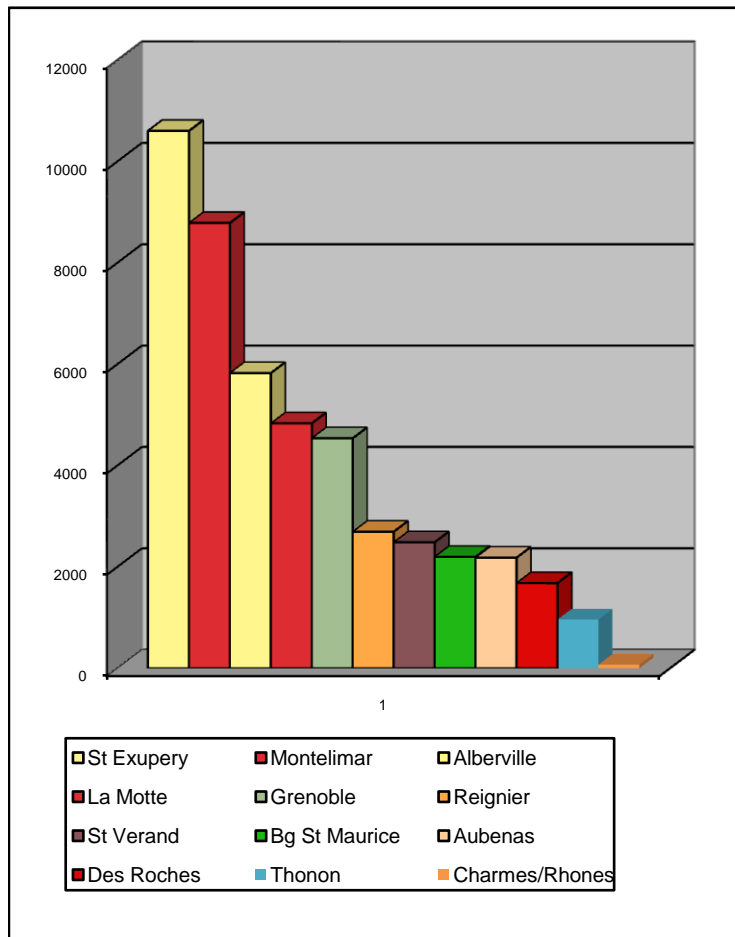

Classement TT 1/8 Open 4x4

Classement des club par points retenus au classement pour chaque pilote categorie 4x4 Open

	N°Club	Nom	pts total	Pilote classé	Pt/pilote classé
1	281	St Exupery	10601	7	1514
2	846	Montelimar	8785	10	879
3	274	Alberville	5823	9	647
4	18	La Motte	4831	6	805
5	70	Grenoble	4537	7	648
6	580	Reignier	2692	6	449
7	862	St Verand	2484	3	828
8	471	Bg St Maurice	2197	5	439
9	583	Aubenas	2180	1	2180
10	992	Des Roches	1680	1	1680
11	938	Thonon	960	1	960
12	943	Charmes/Rhon	70	1	70

Classement des clubs par points divisée par le nombre de pilotes classés categorie 4x4 Open

	N°Club	Nom	pts total	Pilote classé	Pt/pilote classé
1	583	Aubenas	2180	1	2180
2	992	Des Roches	1680	1	1680
3	281	St Exupery	10601	7	1514
4	938	Thonon	960	1	960
5	846	Montelimar	8785	10	879
6	862	St Verand	2484	3	828
7	18	La Motte	4831	6	805
8	70	Grenoble	4537	7	648
9	274	Alberville	5823	9	647
10	580	Reignier	2692	6	449
11	471	Bg St Maurice	2197	5	439
12	943	Charmes/Rhon	70	1	70

Classement TT 1/8 Open 4x4