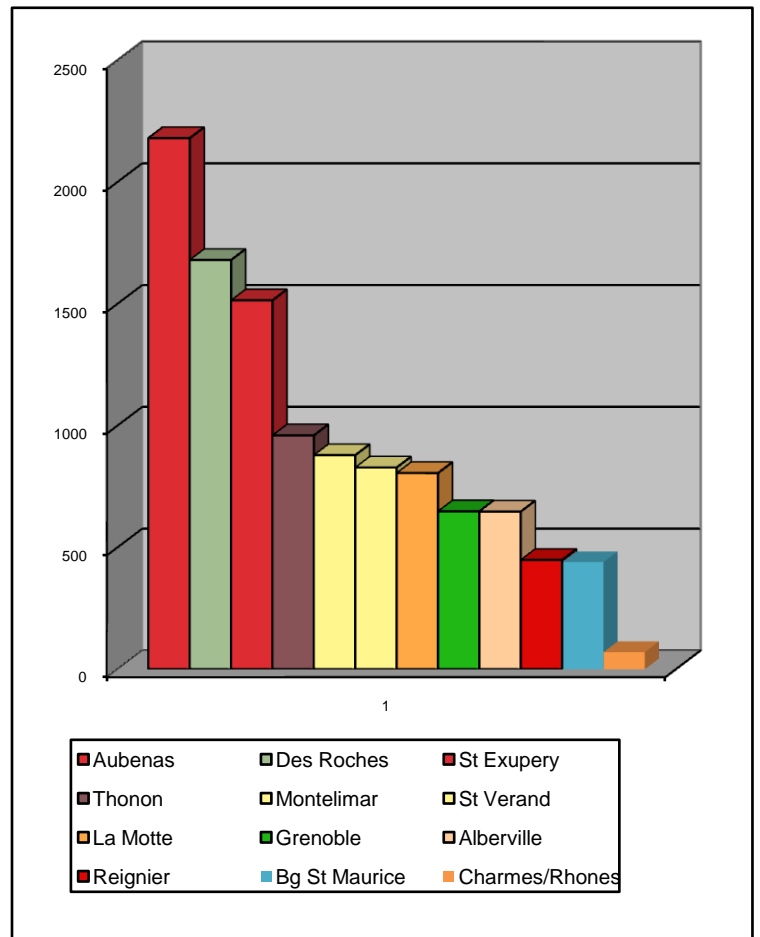

Classement TT 1/8 Open 4x4

Classement des club par points retenus au classement pour chaque pilote categorie 4x4 Open

	N°Club	Nom	pts total	Pilote classé	Pt/pilote classé
1	281	St Exupery	10601	7	1514
2	846	Montelimar	8785	10	879
3	274	Alberville	5823	9	647
4	18	La Motte	4831	6	805
5	70	Grenoble	4537	7	648
6	580	Reignier	2692	6	449
7	862	St Verand	2484	3	828
8	471	Bg St Maurice	2197	5	439
9	583	Aubenas	2180	1	2180
10	992	Des Roches	1680	1	1680
11	938	Thonon	960	1	960
12	943	Charmes/Rhon	70	1	70

Classement des clubs par points divisée par le nombre de pilotes classés categorie 4x4 Open

	N°Club	Nom	pts total	Pilote classé	Pt/pilote classé
1	583	Aubenas	2180	1	2180
2	992	Des Roches	1680	1	1680
3	281	St Exupery	10601	7	1514
4	938	Thonon	960	1	960
5	846	Montelimar	8785	10	879
6	862	St Verand	2484	3	828
7	18	La Motte	4831	6	805
8	70	Grenoble	4537	7	648
9	274	Alberville	5823	9	647
10	580	Reignier	2692	6	449
11	471	Bg St Maurice	2197	5	439
12	943	Charmes/Rhon	70	1	70

Classement TT 1/8 Open 4x4