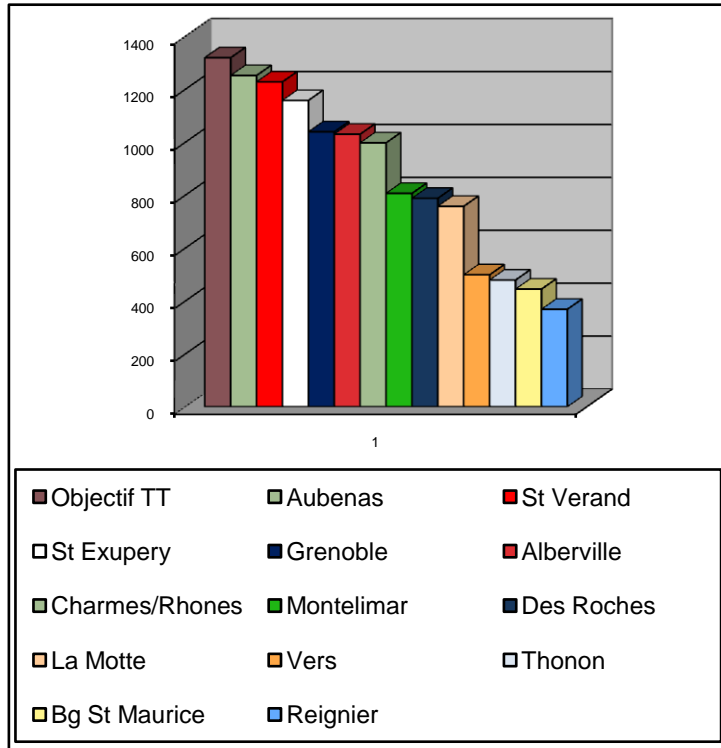

## Classement des clubs en TT 1/8

Classement des club par points retenus au classement pour chaque pilote

	N°Club	Nom	Points Totals	licencié Classé	Pt /licencié classé
1	846	Montelimar	25004	31	807
2	281	St Exupery	23156	20	1158
3	18	La Motte	21976	29	758
4	274	Alberville	17513	17	1030
5	862	St Verand	12279	10	1228
6	70	Grenoble	9352	9	1039
7	943	Charmes/Rhones	7980	8	998
8	583	Aubenas	6260	5	1252
9	471	Bg St Maurice	5337	12	445
10	580	Reignier	3685	10	369
11	992	Des Roches	2364	3	788
12	938	Thonon	1916	4	479
13	791	Objectif TT	1319	1	1319
14	988	Vers	499	1	499

Classement des clubs par points divisée par le nombre de pilotes classés

	N°Club	Nom	Points Totals	licencié Classé	Pt /licencié classé
1	791	Objectif TT	1319	1	1319
2	583	Aubenas	6260	5	1252
3	862	St Verand	12279	10	1228
4	281	St Exupery	23156	20	1158
5	70	Grenoble	9352	9	1039
6	274	Alberville	17513	17	1030
7	943	Charmes/Rhones	7980	8	998
8	846	Montelimar	25004	31	807
9	992	Des Roches	2364	3	788
10	18	La Motte	21976	29	758
11	988	Vers	499	1	499
12	938	Thonon	1916	4	479
13	471	Bg St Maurice	5337	12	445
14	580	Reignier	3685	10	369

## Classement des clubs en TT 1/8

|