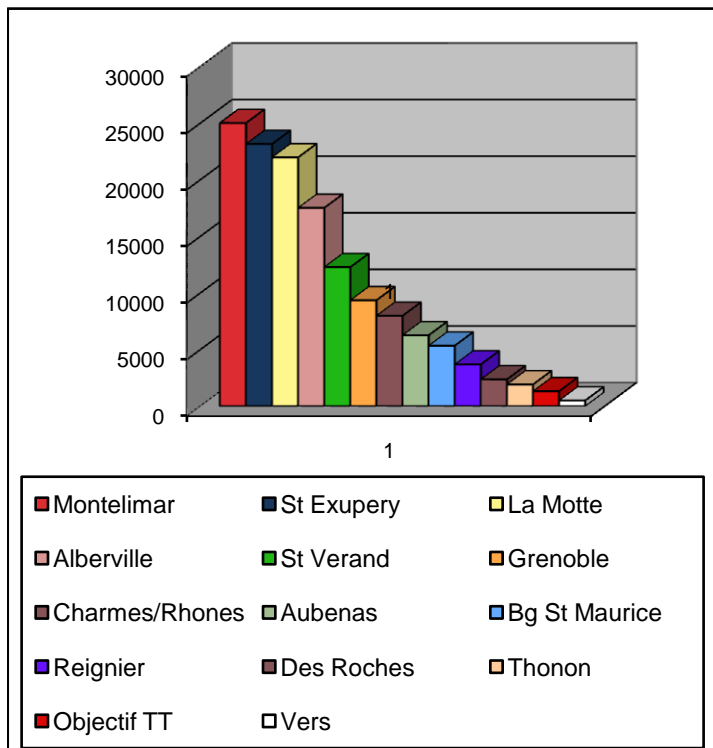

## Classement des clubs en TT 1/8

Classement des club par points retenus au classement pour chaque pilote

	N°Club	Nom	Points Totals	licencié Classé	Pt /licencié classé
1	846	Montelimar	25004	31	807
2	281	St Exupery	23156	20	1158
3	18	La Motte	21976	29	758
4	274	Alberville	17513	17	1030
5	862	St Verand	12279	10	1228
6	70	Grenoble	9352	9	1039
7	943	Charmes/Rhones	7980	8	998
8	583	Aubenas	6260	5	1252
9	471	Bg St Maurice	5337	12	445
10	580	Reignier	3685	10	369
11	992	Des Roches	2364	3	788
12	938	Thonon	1916	4	479
13	791	Objectif TT	1319	1	1319
14	988	Vers	499	1	499

Classement des clubs par points divisée par le nombre de pilotes classés

	N°Club	Nom	Points Totals	licencié Classé	Pt /licencié classé
1	791	Objectif TT	1319	1	1319
2	583	Aubenas	6260	5	1252
3	862	St Verand	12279	10	1228
4	281	St Exupery	23156	20	1158
5	70	Grenoble	9352	9	1039
6	274	Alberville	17513	17	1030
7	943	Charmes/Rhones	7980	8	998
8	846	Montelimar	25004	31	807
9	992	Des Roches	2364	3	788
10	18	La Motte	21976	29	758
11	988	Vers	499	1	499
12	938	Thonon	1916	4	479
13	471	Bg St Maurice	5337	12	445
14	580	Reignier	3685	10	369

## Classement des clubs en TT 1/8

|