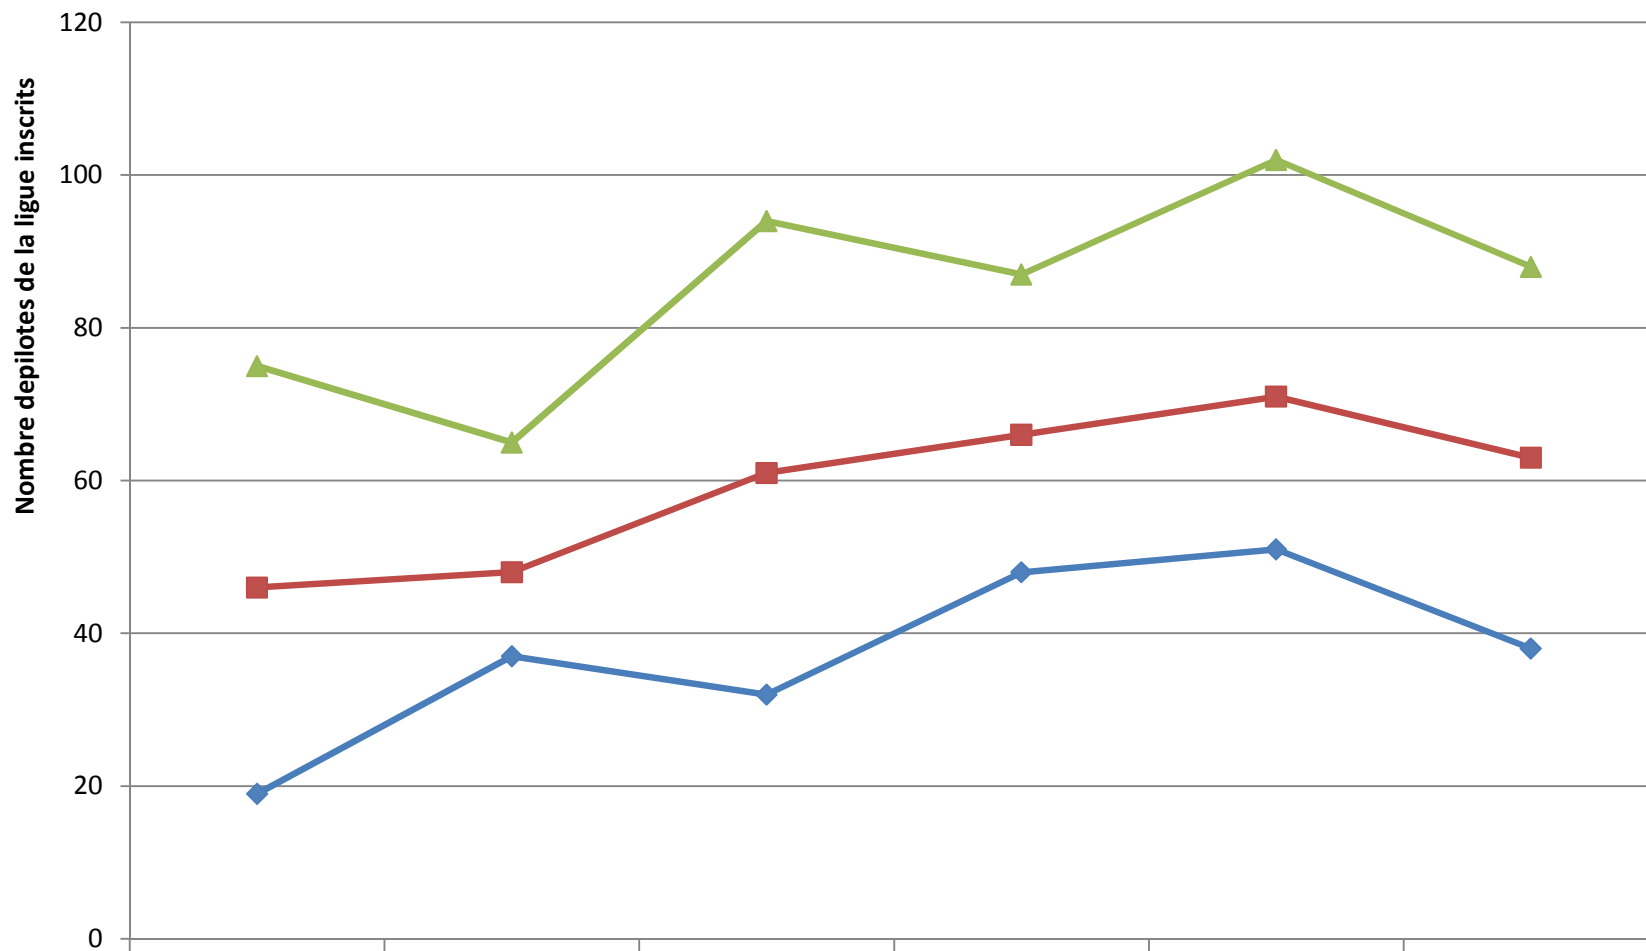

Evolution de la participation aux courses

	2005	2006	2007	2008	2009	2010
Min /course	19	37	32	48	51	38
moy /course	46	48	61	66	71	63
max /course	75	65	94	87	102	88